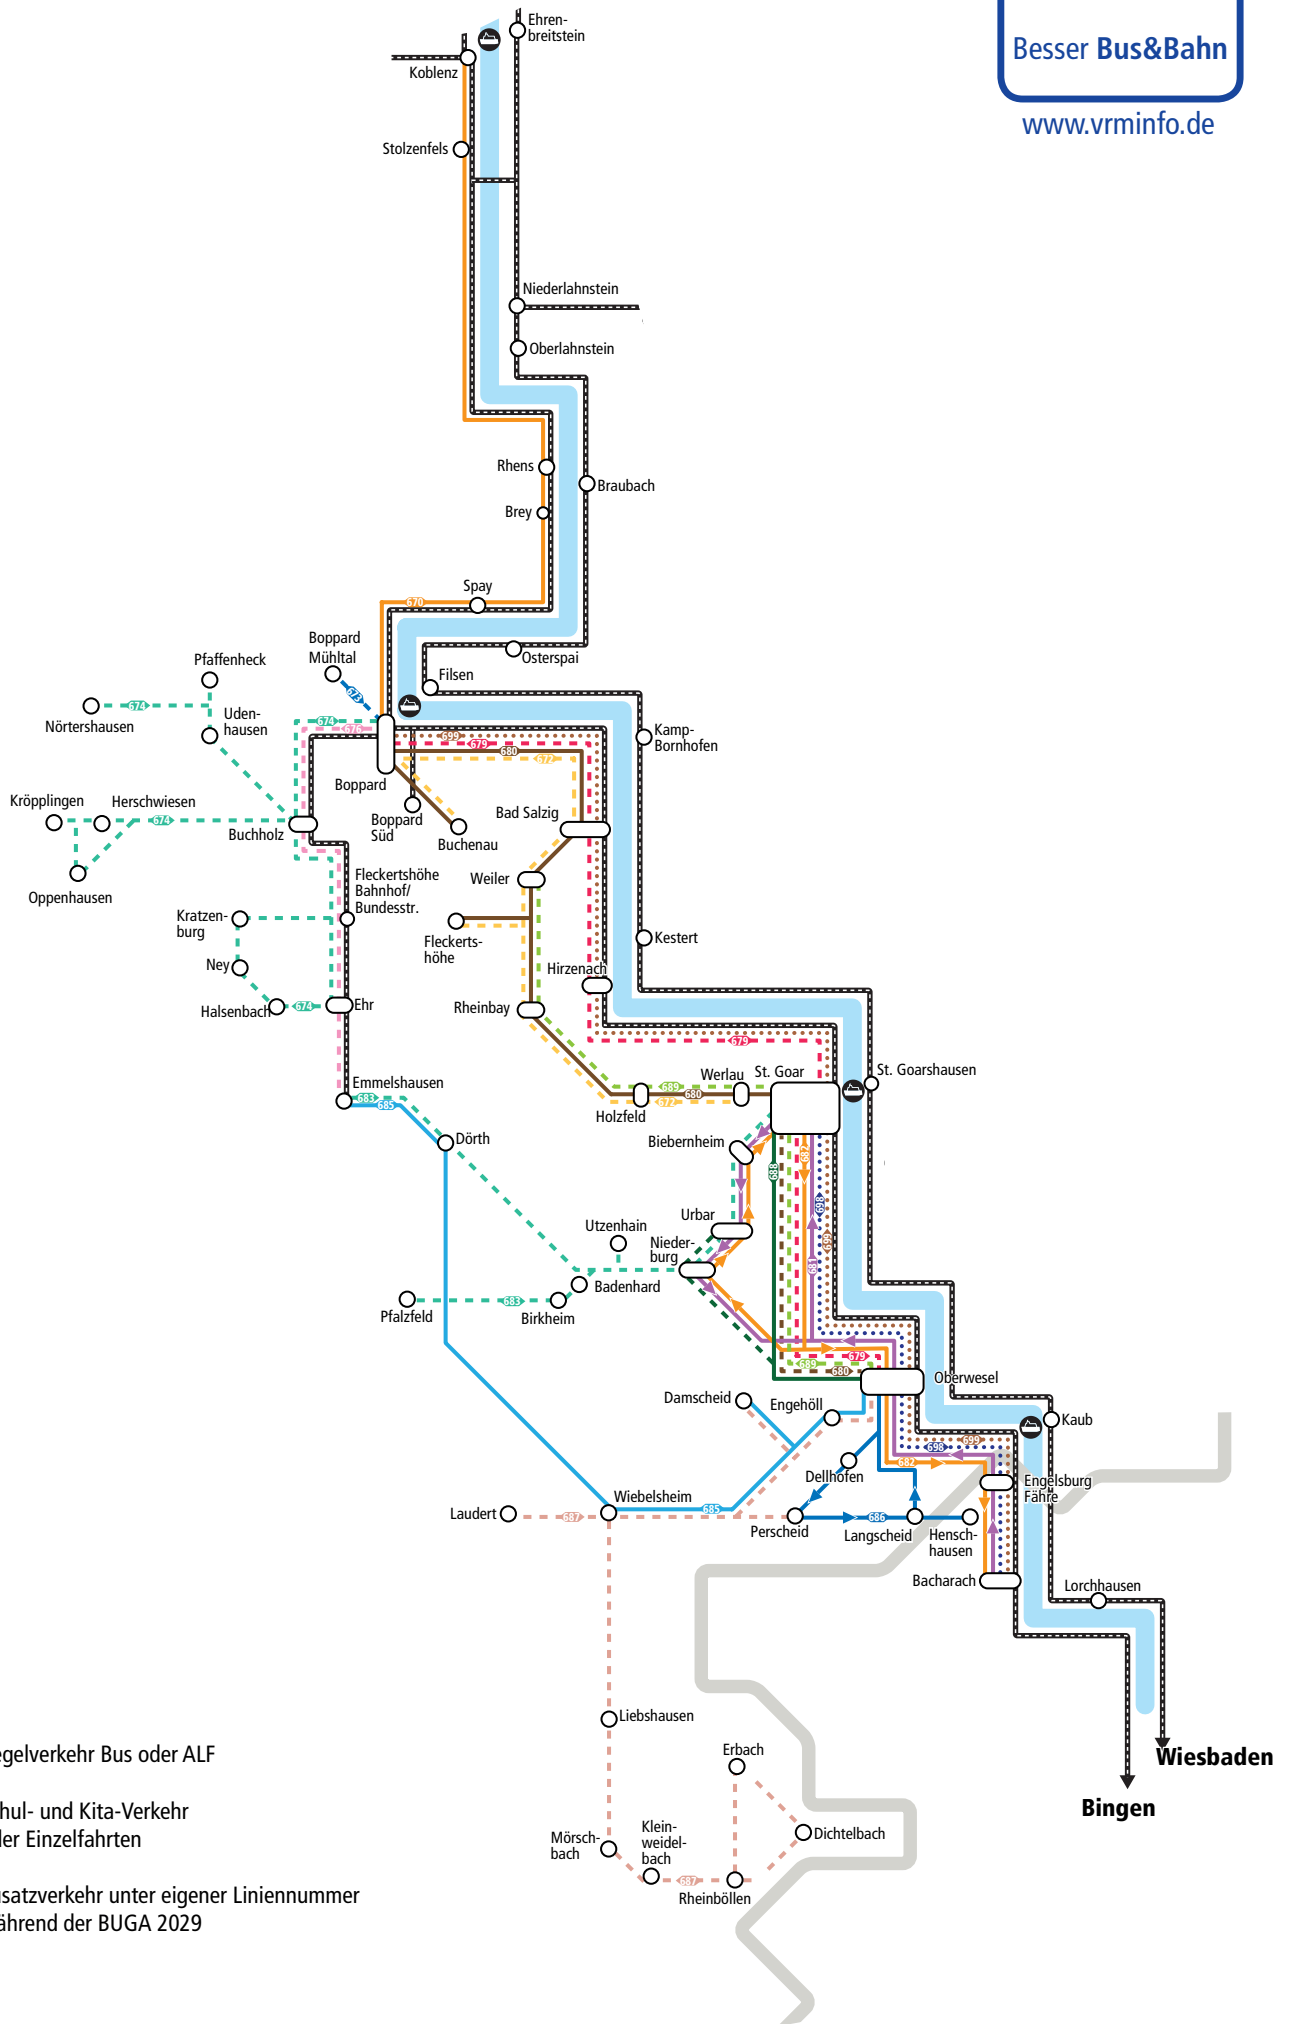

Linienbündel Oberes Mittelrheintal

Besser Bus&Bahn

www.vrm.info.de

Legende:

- Regelverkehr Bus oder ALF
- Schul- und Kita-Verkehr oder Einzelfahrten
- Zusatzverkehr unter eigener Liniennummer während der BUGA 2029