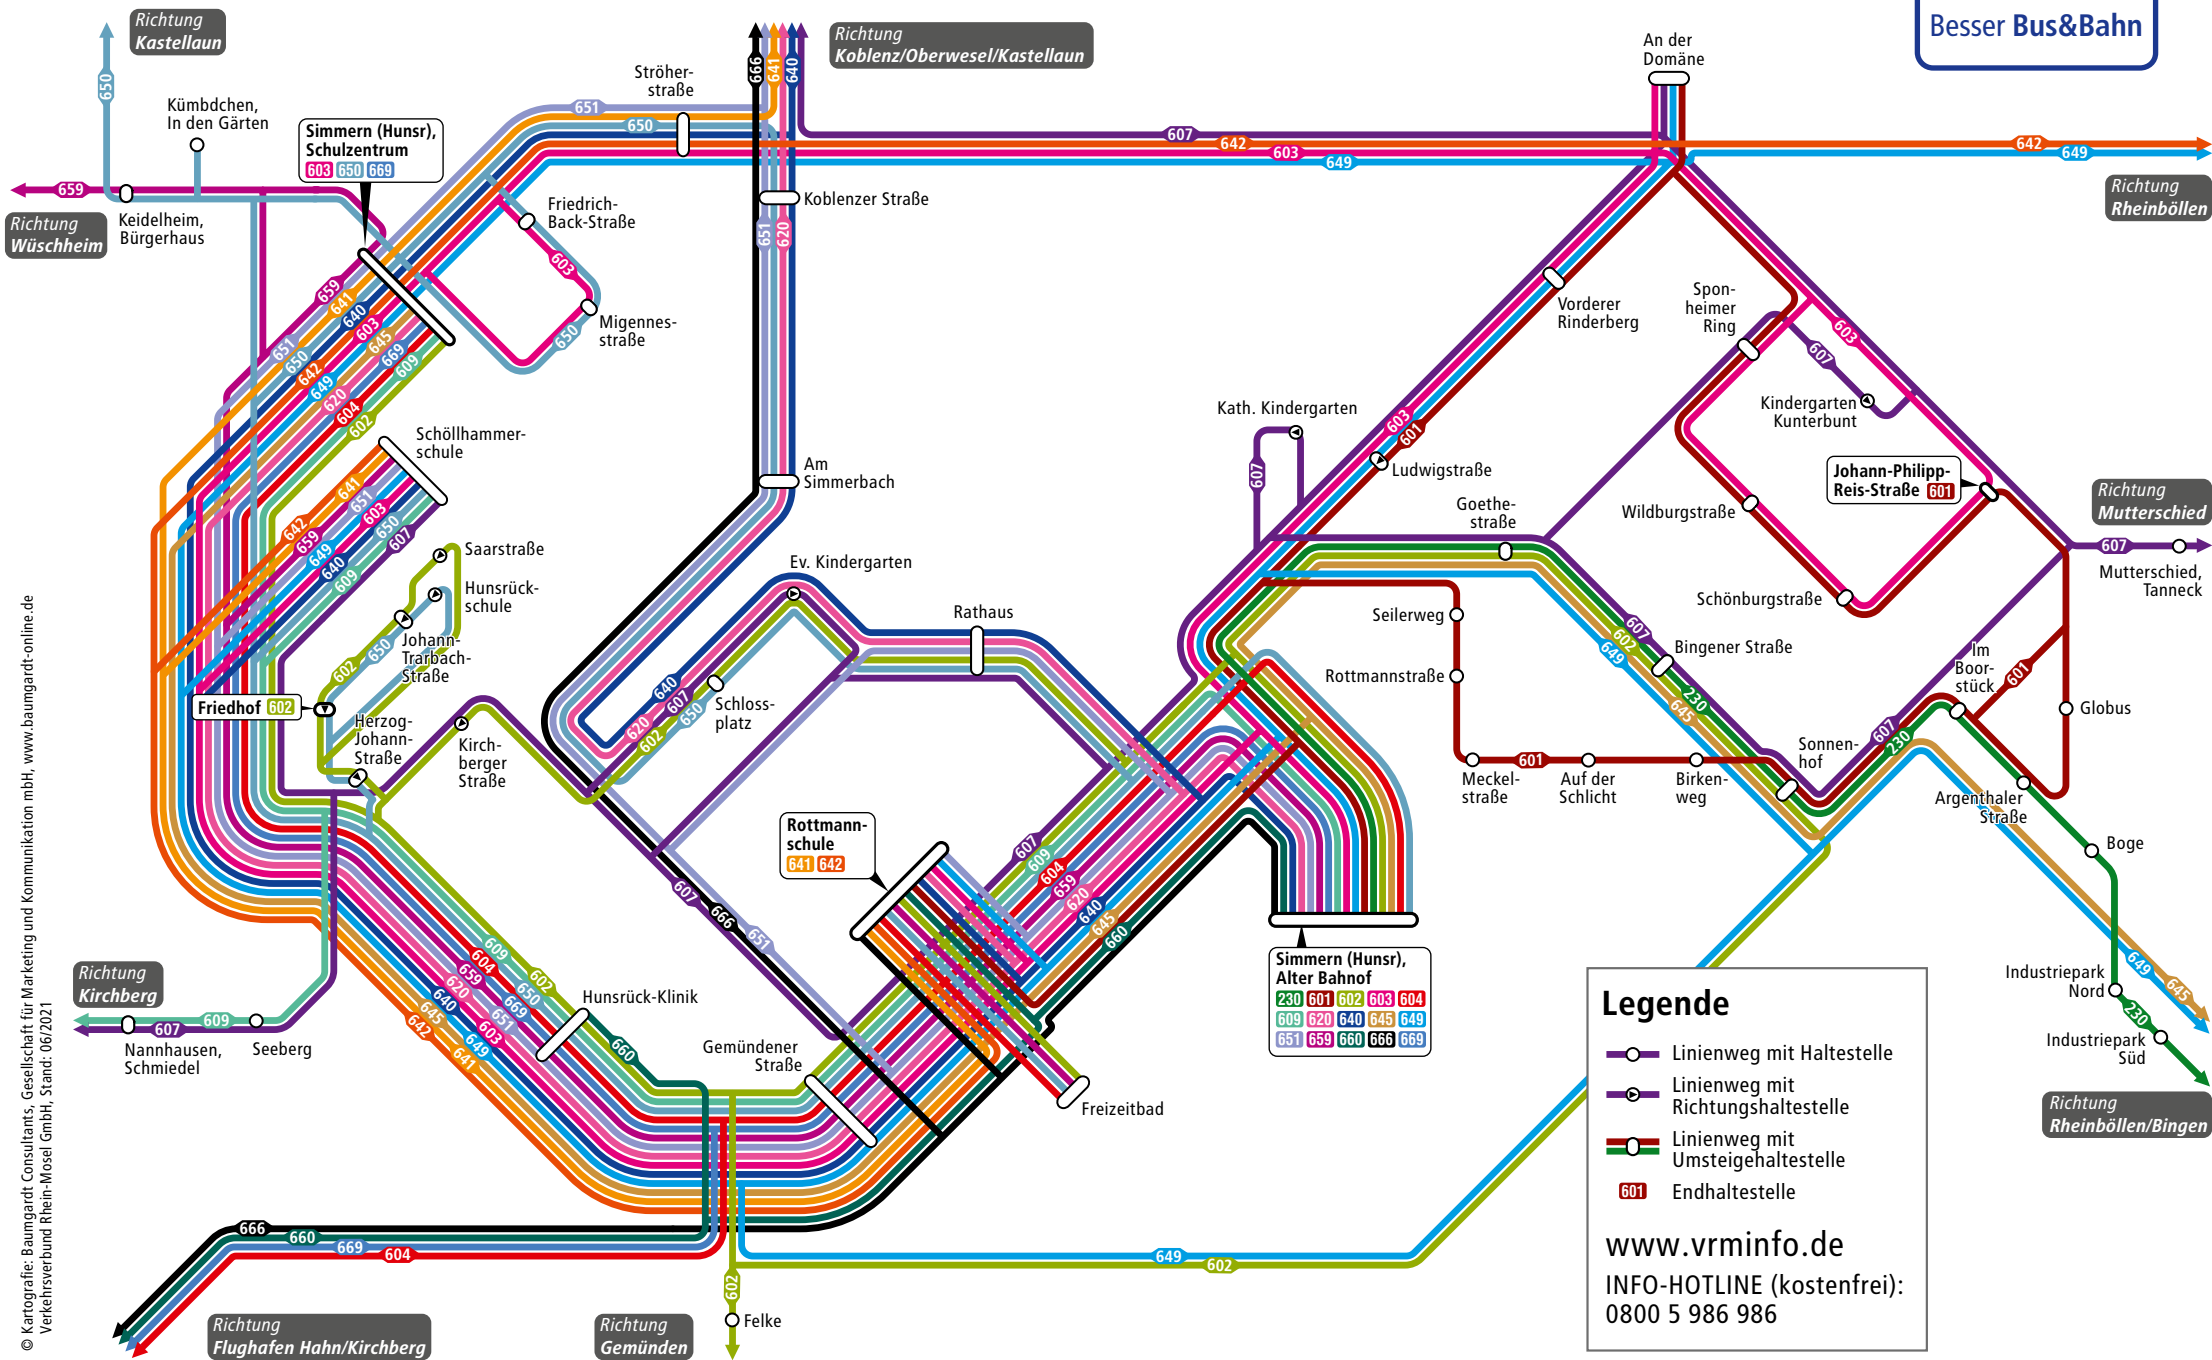

SIMMERN (HUNSRÜCK)

Besser Bus&Bahn

Legende

- Linienweg mit Haltestelle
- Linienweg mit Richtungshaltestelle
- |— Linienweg mit Umsteigehaltestelle
- Endhaltestelle

www.vrm.info.de
 INFO-HOTLINE (kostenfrei):
 0800 5 986 986

© Kartografie: Baumgardt Consultants, Gesellschaft für Marketing und Kommunikation mbH, www.baumgardt-online.de
 Verkehrsverbund Rhein-Mosel GmbH, Stand: 06/2021