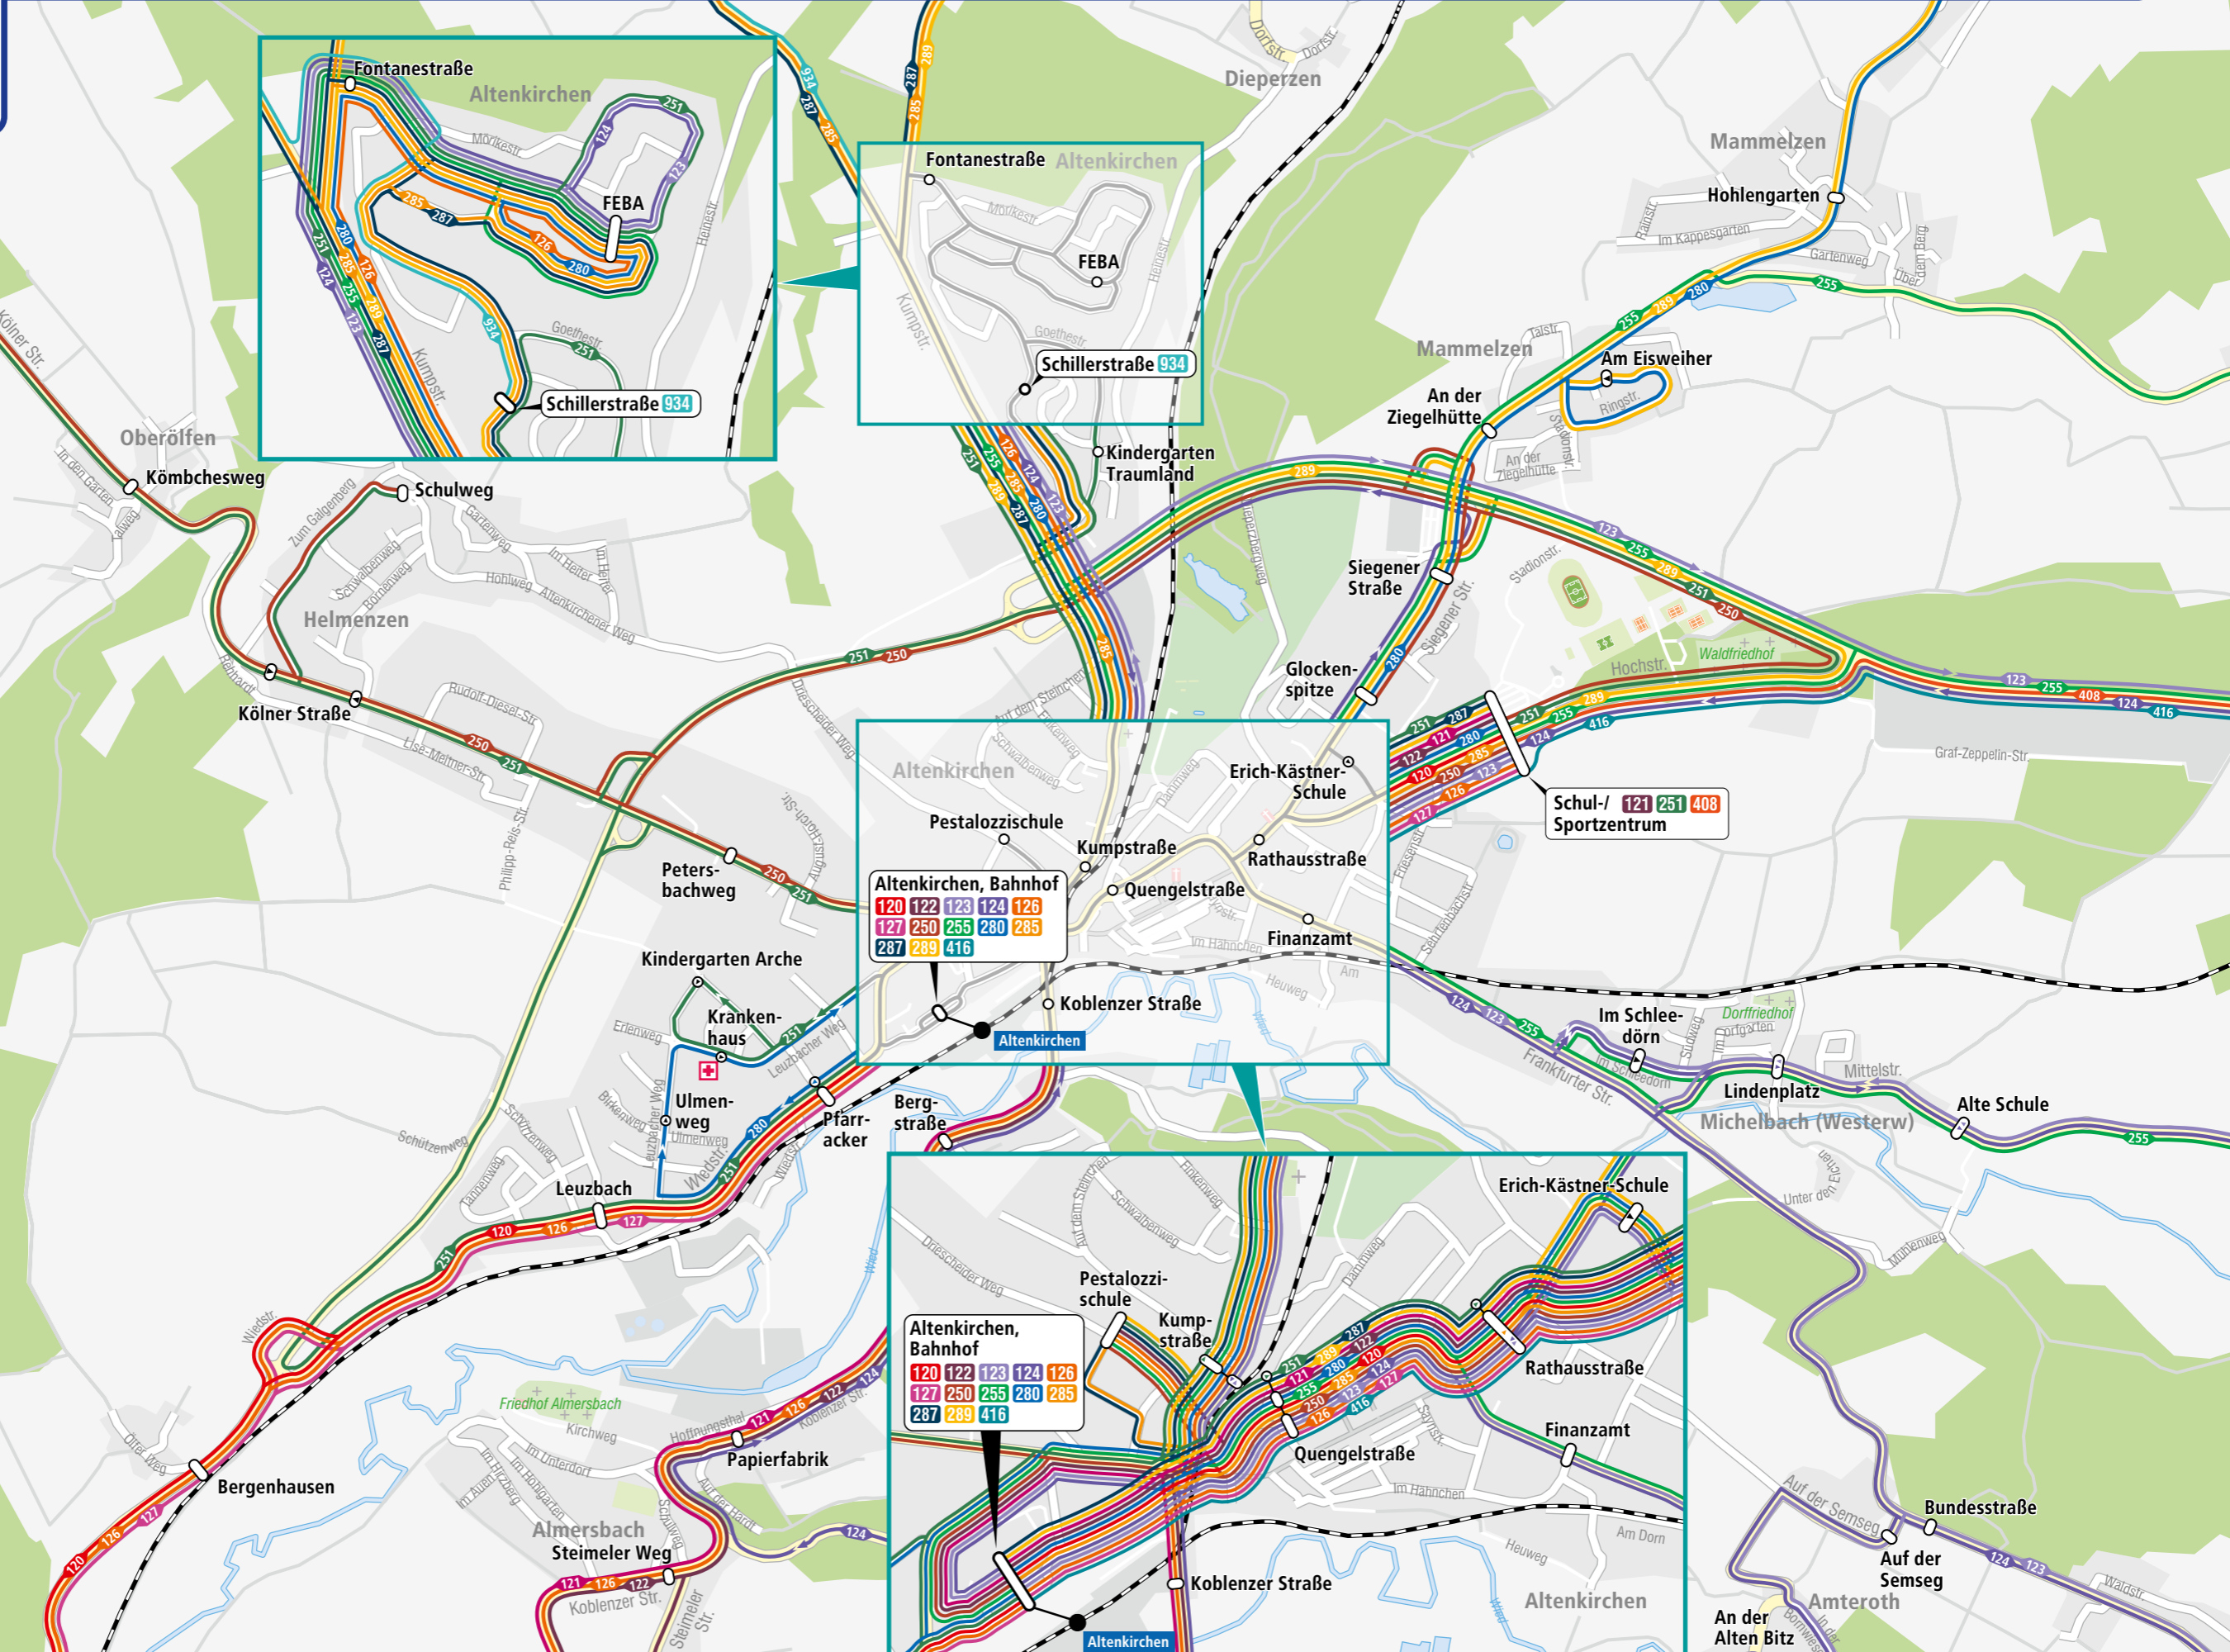

Besser Bus&Bahn

# ALTENKIRCHEN

© Kartografie und Gestaltung: Baumgardt Consultants GbR, www.baumgardt-online.de, Kartendaten: © OpenStreetMap  
Verkehrverbund Rhein-Mosel GmbH, Stand: 07/2022

**Legende**

- Linienweg mit Haltestelle
- Linienweg mit Richtungshaltestelle
- Linienweg mit Umsteigehaltestelle
- Endhaltestelle
- Regionalbahnstrecke mit Bahnhof
- Krankenhaus
- Polizei
- Kirche

www.vrminfo.de  
INFO-HOTLINE (kostenfrei):  
0800 5 986 986

Niederörfen  
Niederörfen

Reuffelbach  
Reuffelbach, Siegener Straße