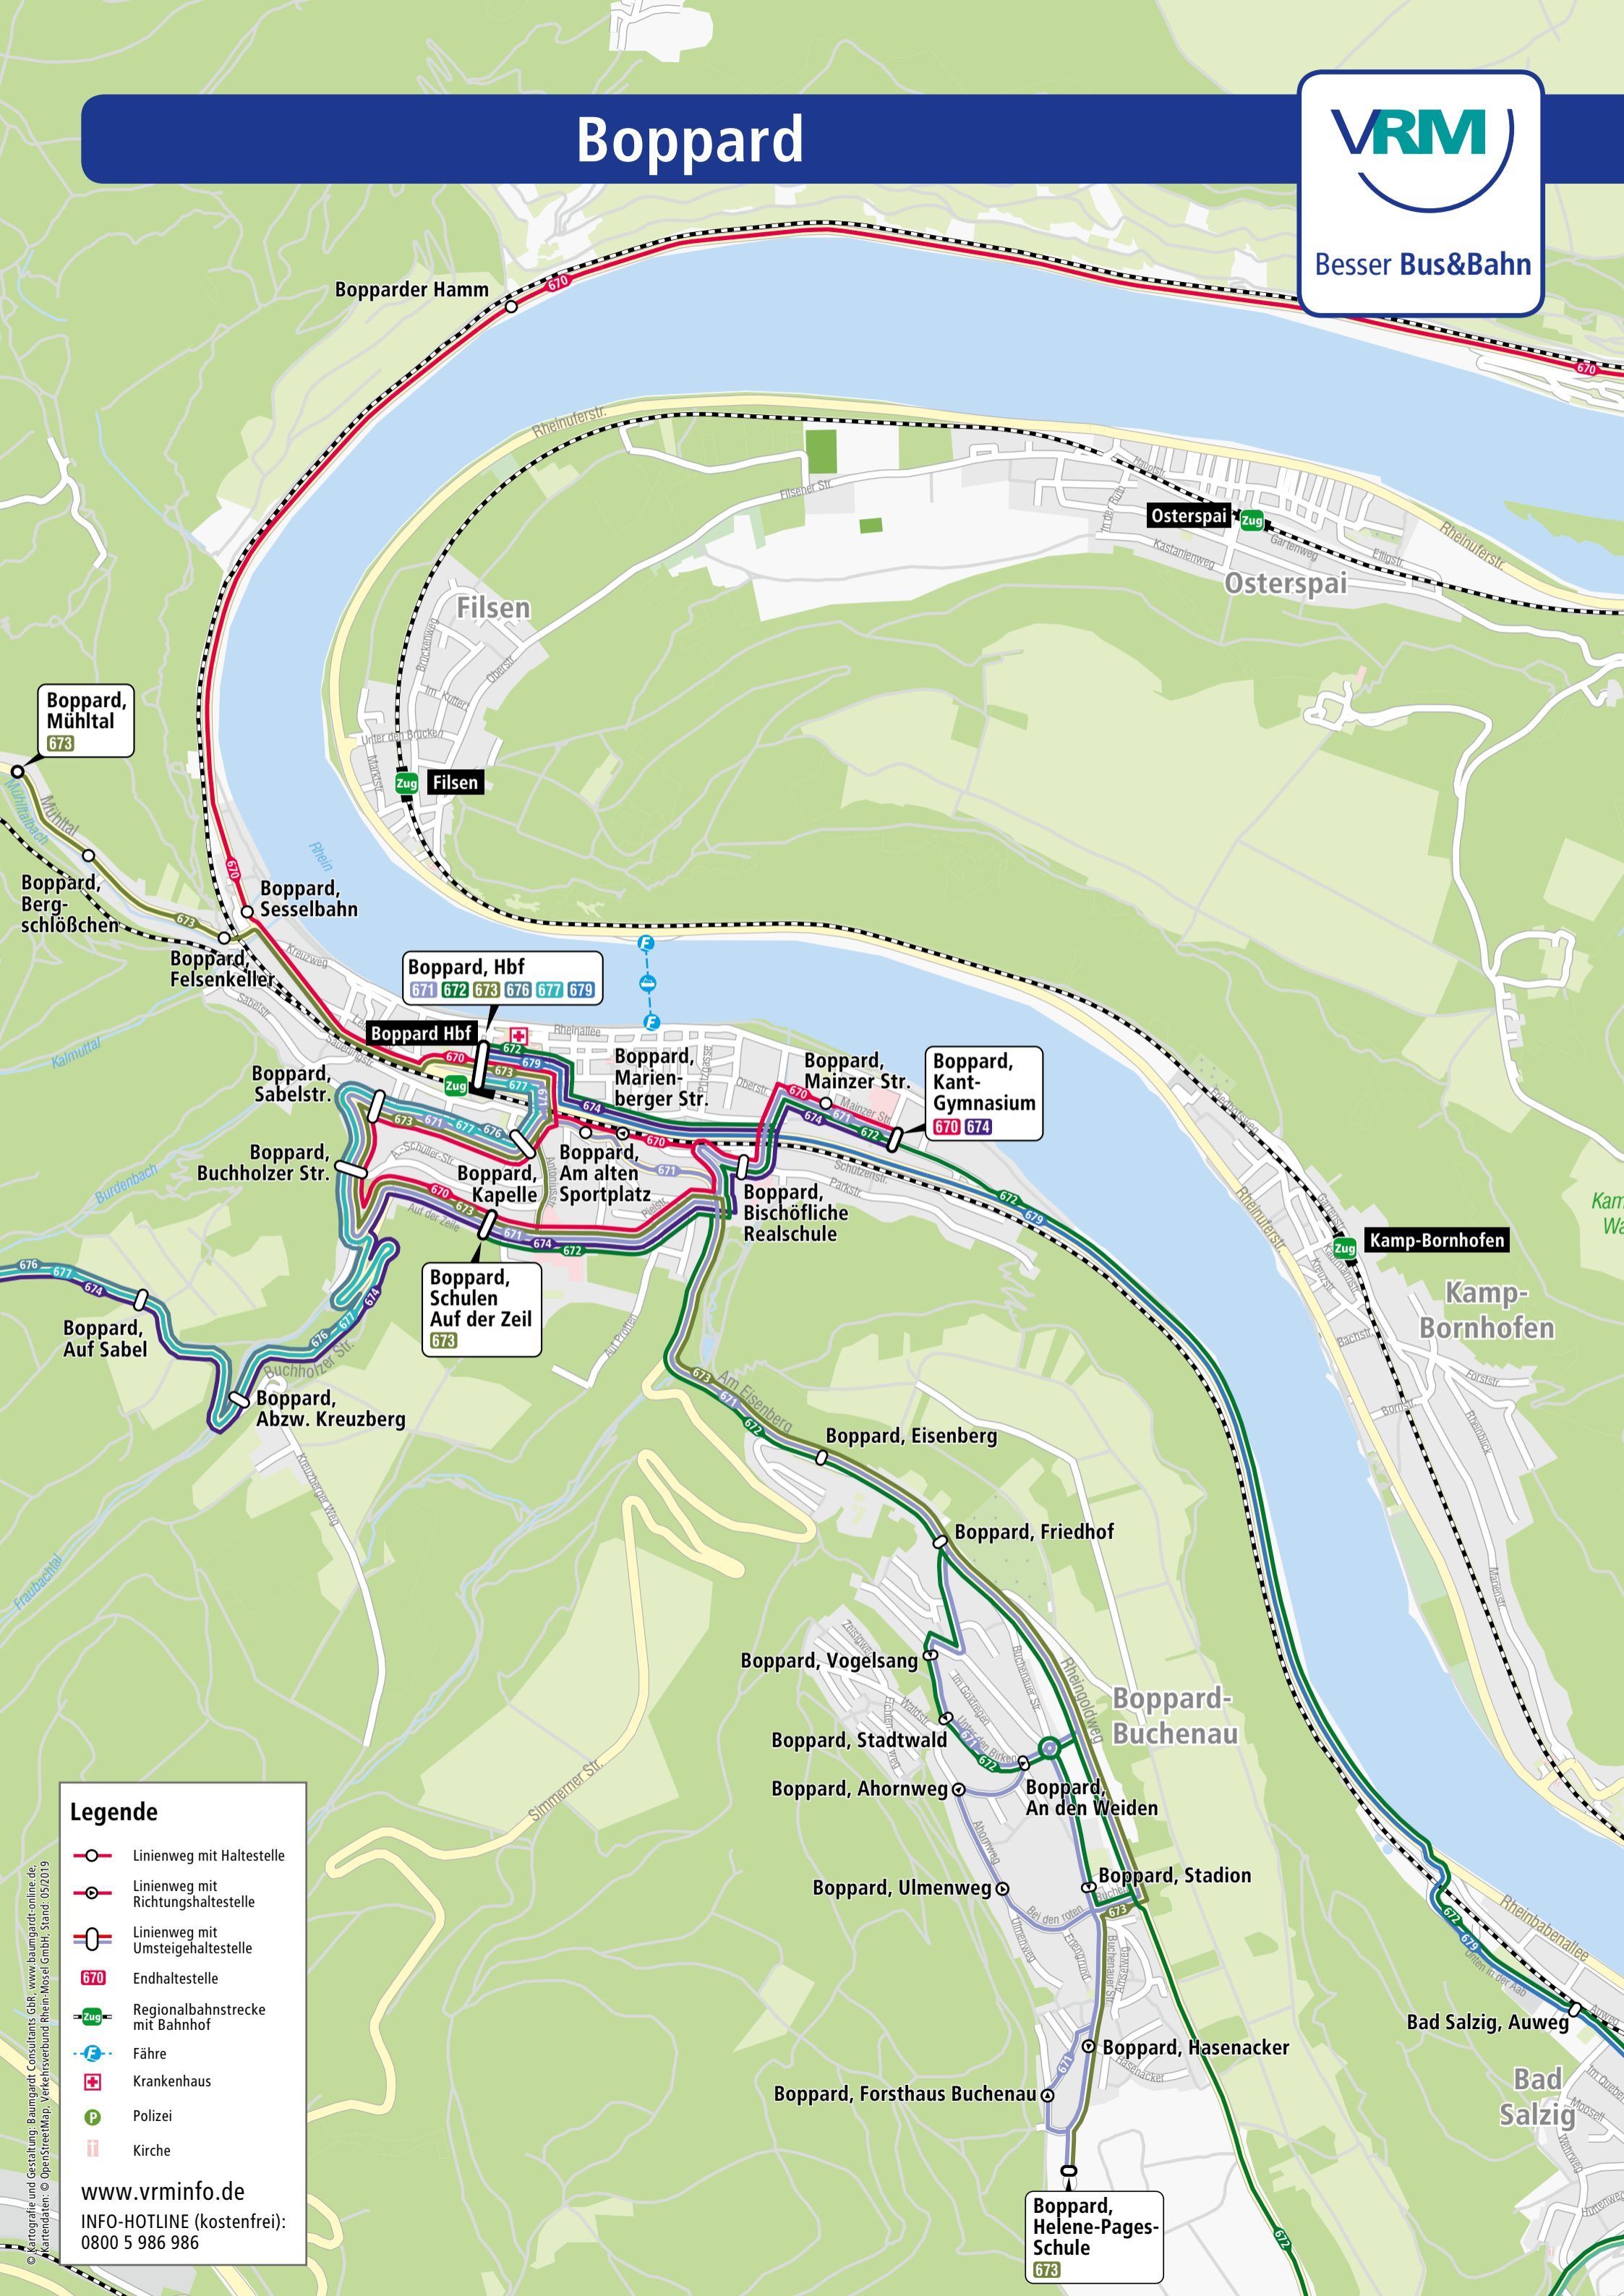

# Boppard

Besser Bus&Bahn

- ### Legende
- Linienweg mit Haltestelle
  - Linienweg mit Richtungshaltestelle
  - Linienweg mit Umsteigehaltestelle
  - Endhaltestelle
  - Regionalbahnstrecke mit Bahnhof
  - Fähre
  - Krankenhaus
  - Polizei
  - Kirche

www.vrminfo.de  
 INFO-HOTLINE (kostenfrei):  
 0800 5 986 986

Kartografie und Gestaltung: Baumgardt-Consultants GbR, www.baumgardt-online.de  
 Kartendaten: © OpenStreetMap, Verkehrsverbund Rhein-Mosel GmbH, Stand: 05/2019