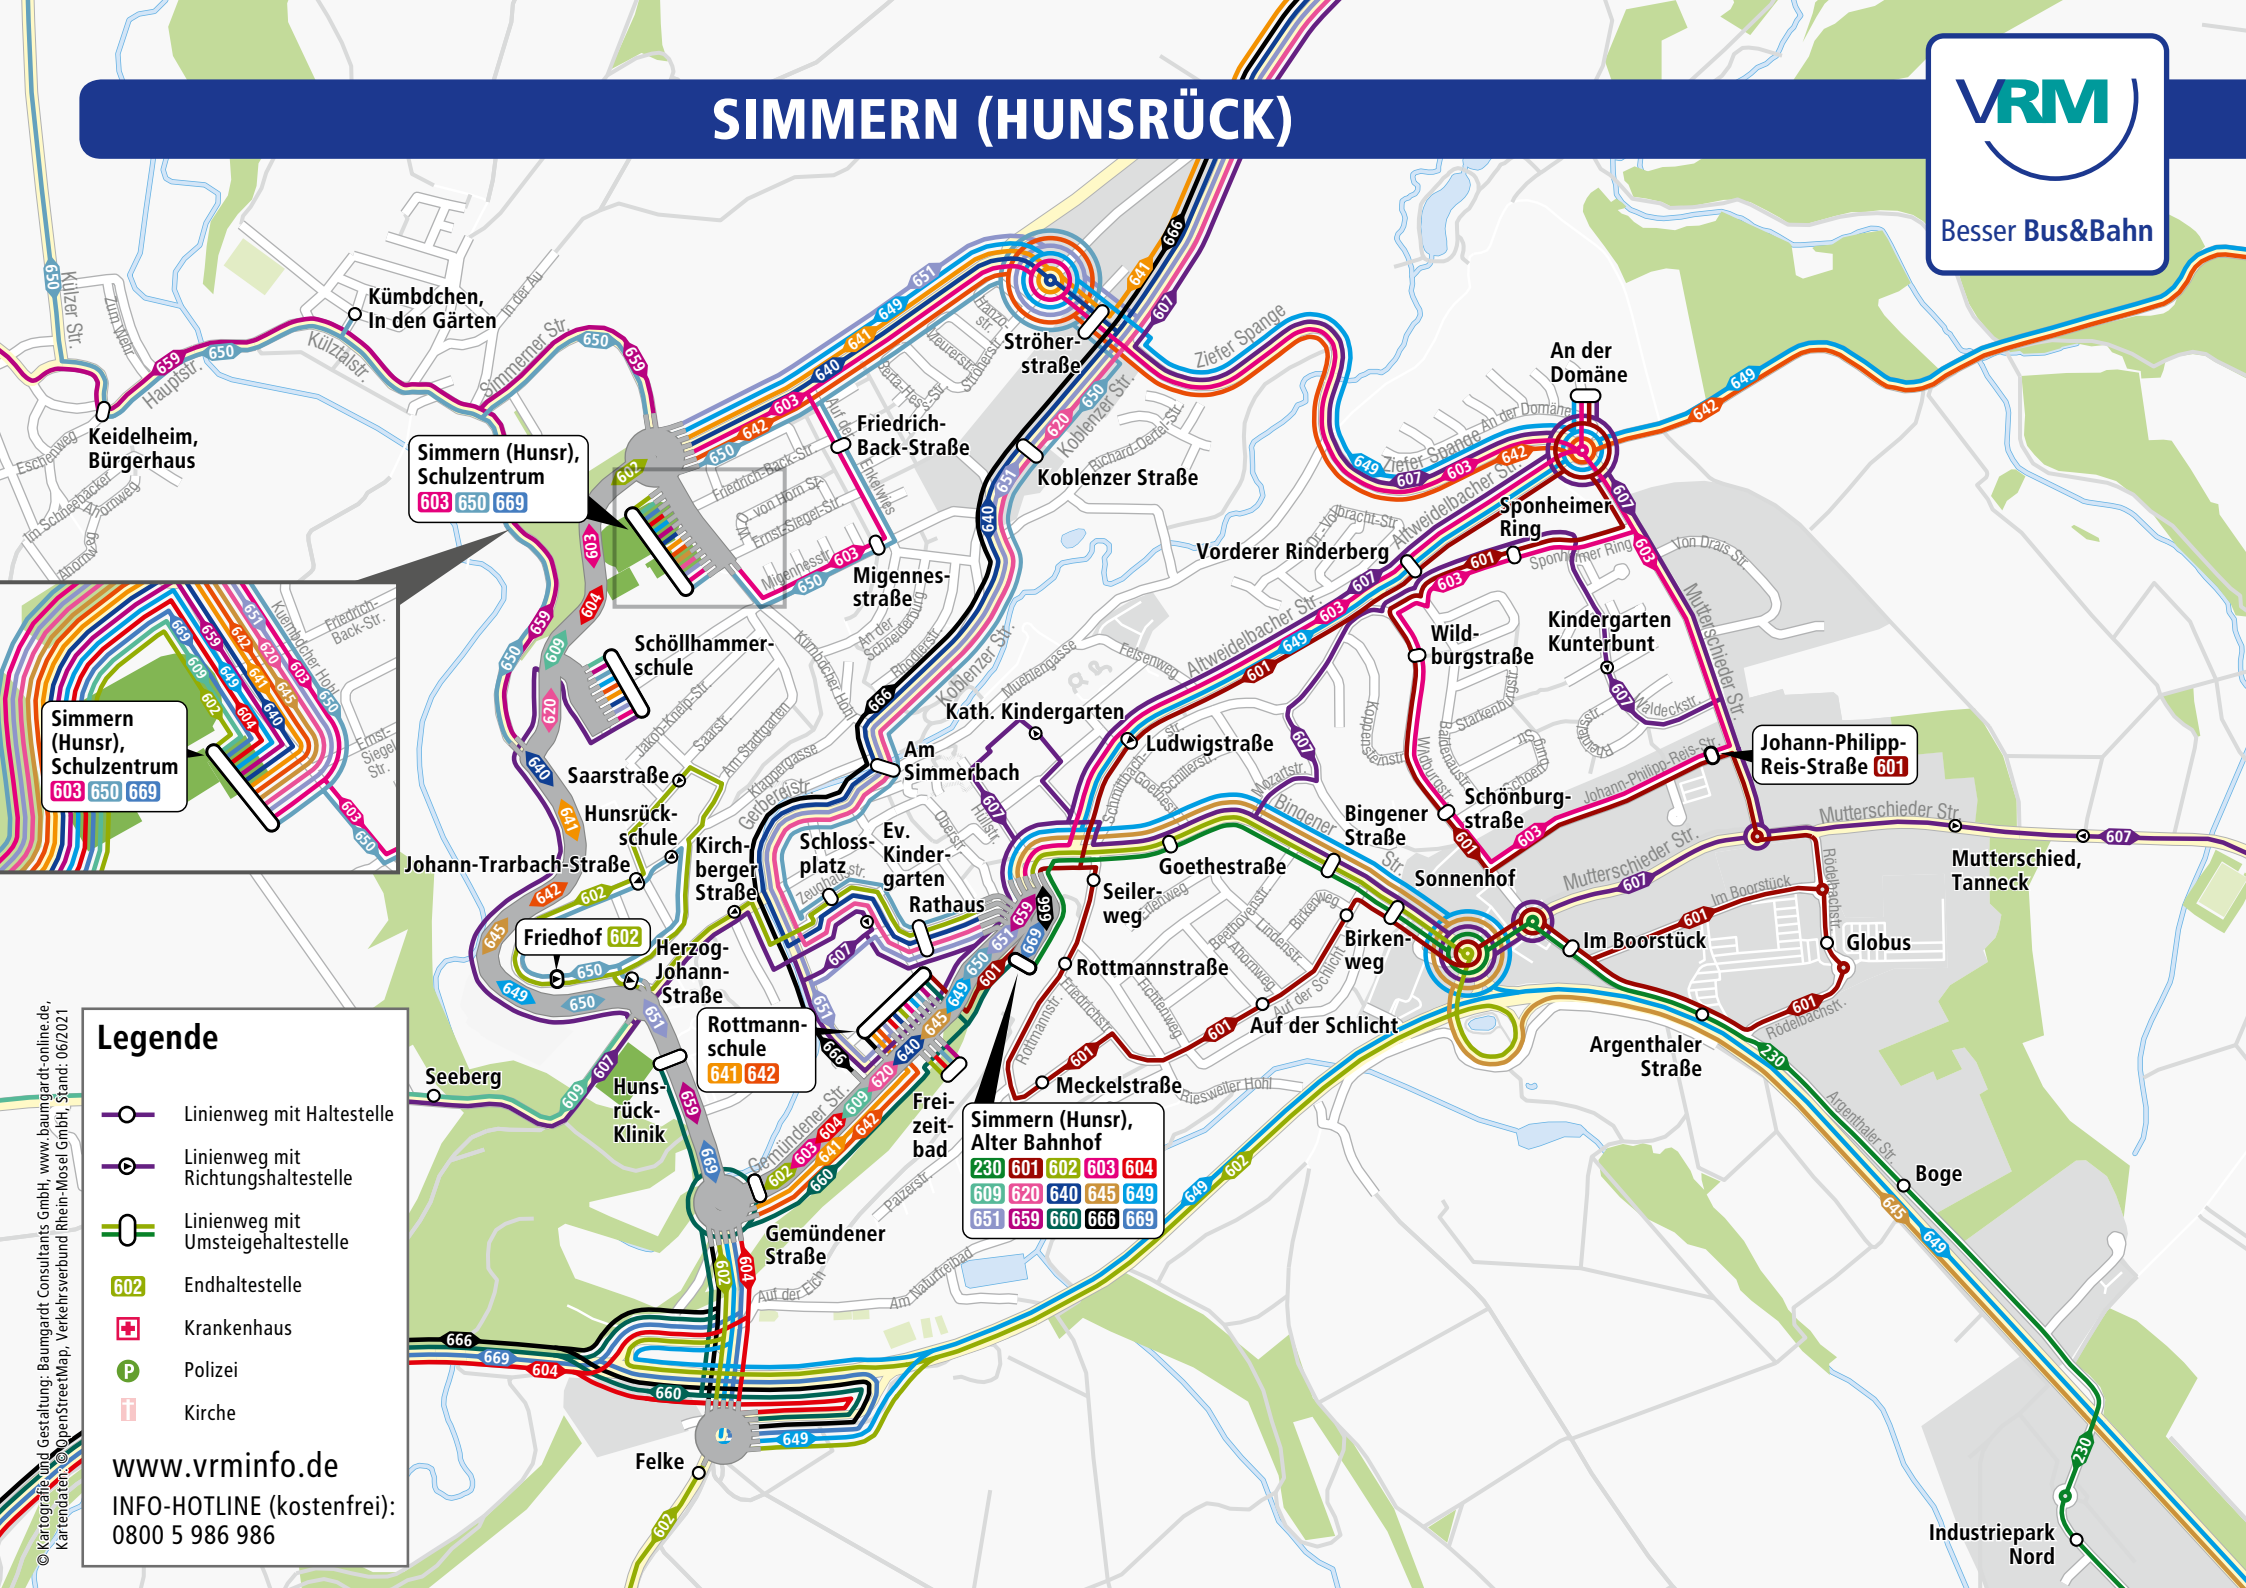

SIMMERN (HUNSRÜCK)

Besser Bus&Bahn

**Simmern (Hunsr),
Schulzentrum**
603 650 669

**Simmern (Hunsr),
Schulzentrum**
603 650 669

**Simmern (Hunsr),
Alter Bahnhof**
230 601 602 603 604
609 620 640 645 649
651 659 660 666 669

**Rottmann-
schule**
641 642

**Johann-Philipp-
Reis-Straße** 601

Legende

- Linienweg mit Haltestelle
- Linienweg mit Richtungshaltestelle
- Linienweg mit Umsteigehaltestelle
- Endhaltestelle
- Krankenhaus
- Polizei
- Kirche

www.vrminfo.de
 INFO-HOTLINE (kostenfrei):
 0800 5 986 986

© Kartografie und Gestaltung: Baumgardt-Consultants GmbH, www.baumgardt-online.de, Kartendaten: © OpenStreetMap, Verkehrsverbund Rhein-Mosel GmbH, Stand: 06/2021