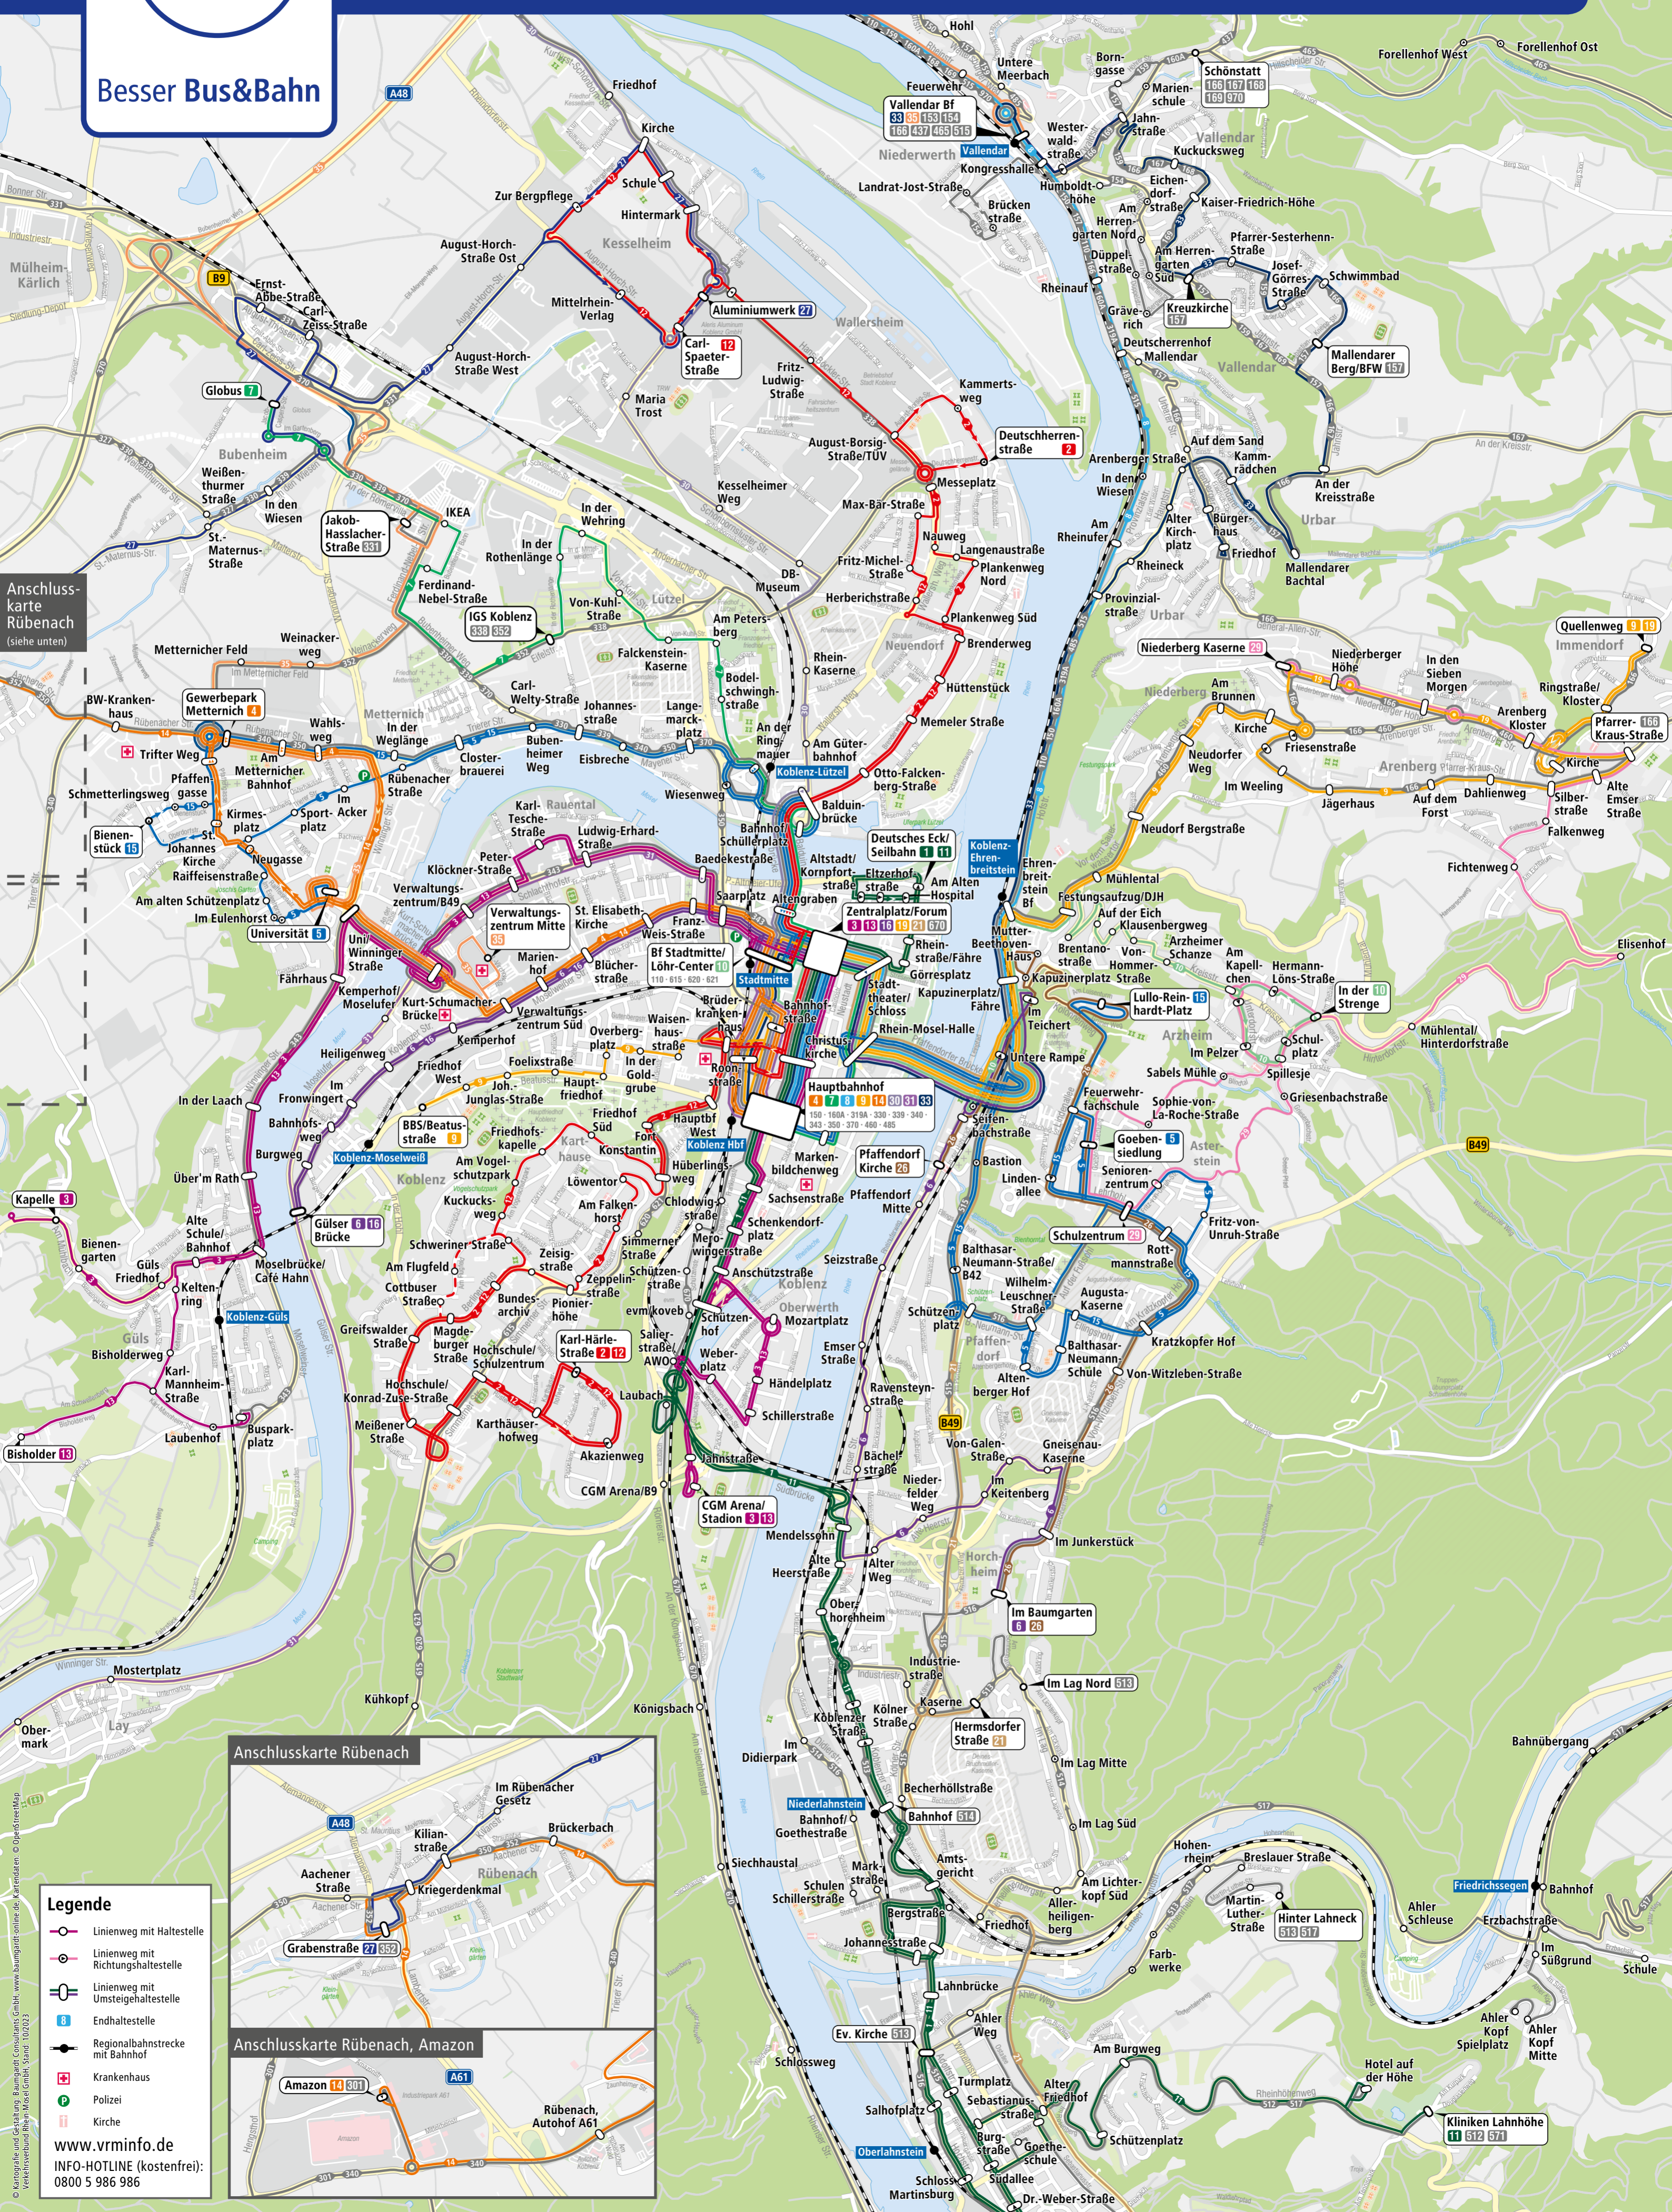

Besser Bus&Bahn

# KOBLENZ

Anschlusskarte R#benach (siehe unten)

- Legende**
- Linienweg mit Haltestelle
  - Linienweg mit Richtungshaltestelle
  - Linienweg mit Umsteigehaltestelle
  - Endhaltestelle
  - Regionalbahnstrecke mit Bahnhof
  - Krankenhaus
  - Polizei
  - Kirche