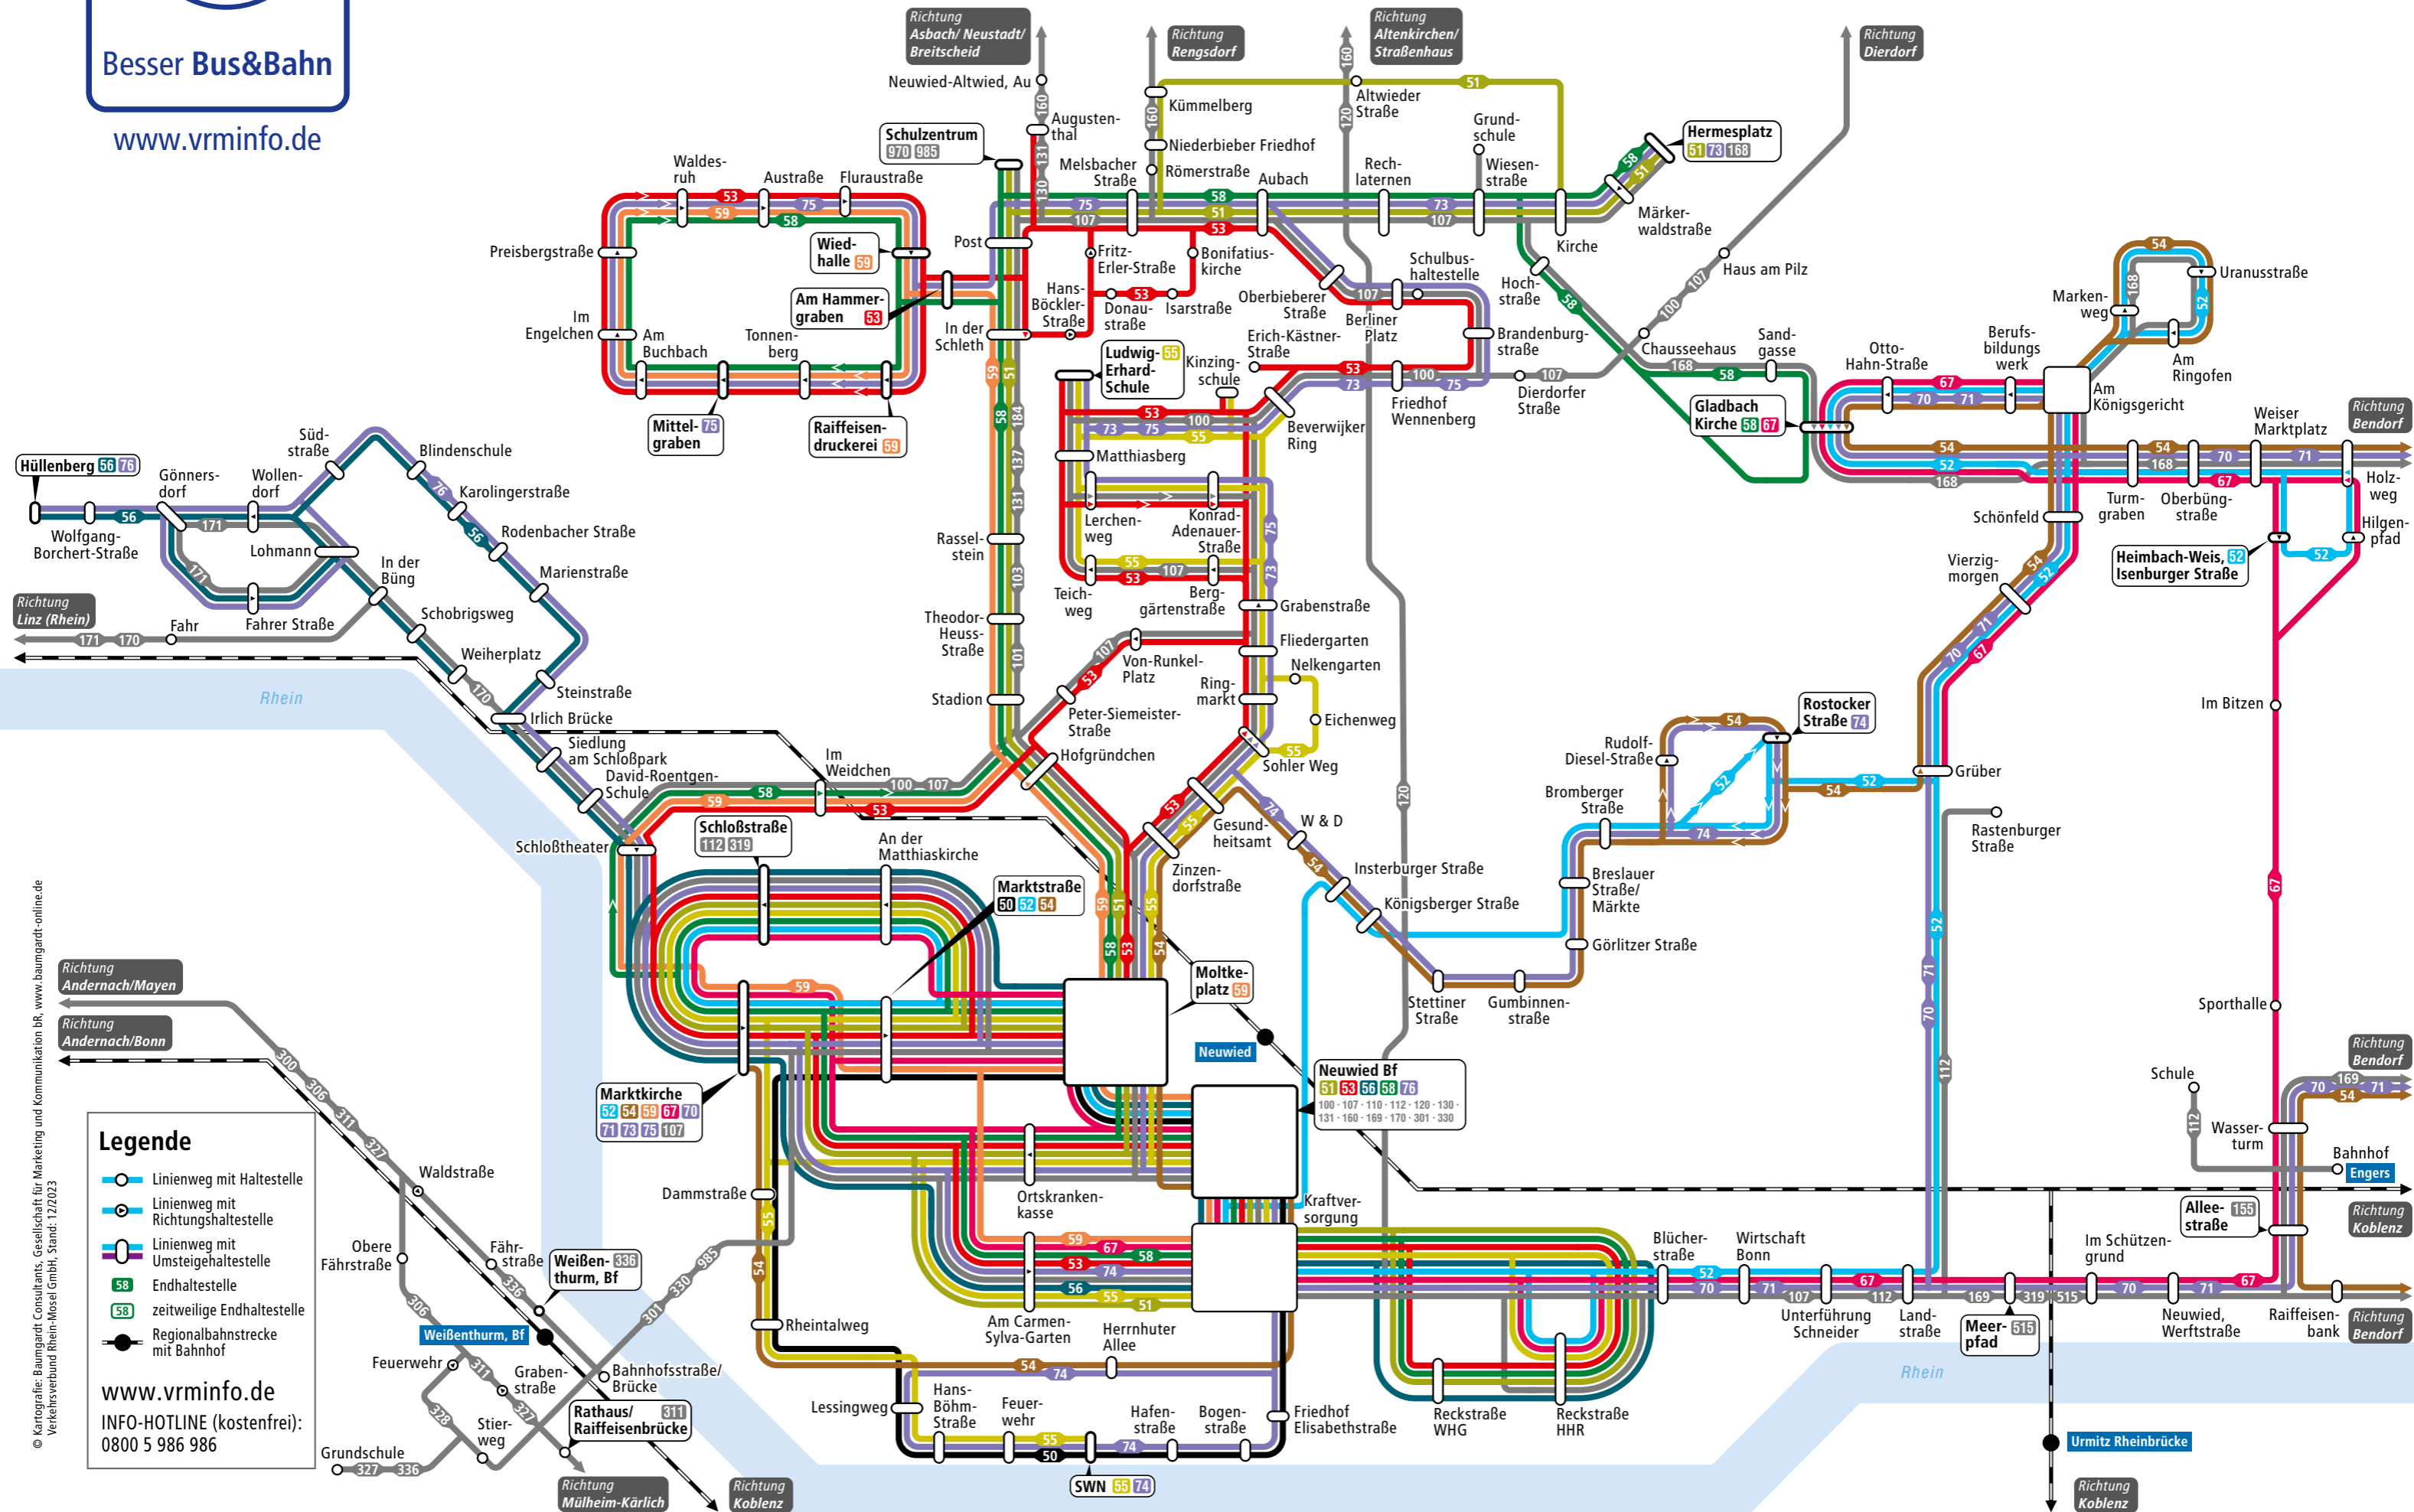

Besser Bus&Bahn

www.vrminfo.de

NEUWIED

- Legende**
- Linienweg mit Haltestelle
 - Linienweg mit Richtungshaltestelle
 - Linienweg mit Umsteigehaltestelle
 - Endhaltestelle
 - zeitweilige Endhaltestelle
 - Regionalbahnstrecke mit Bahnhof

www.vrminfo.de
 INFO-HOTLINE (kostenfrei):
 0800 5 986 986

© Kartografie: Baumgardt Consultants, Gesellschaft für Marketing und Kommunikation bR, www.baumgardt-online.de
 Verkehrsverbund Rhein-Mosel GmbH, Stand: 12/2023