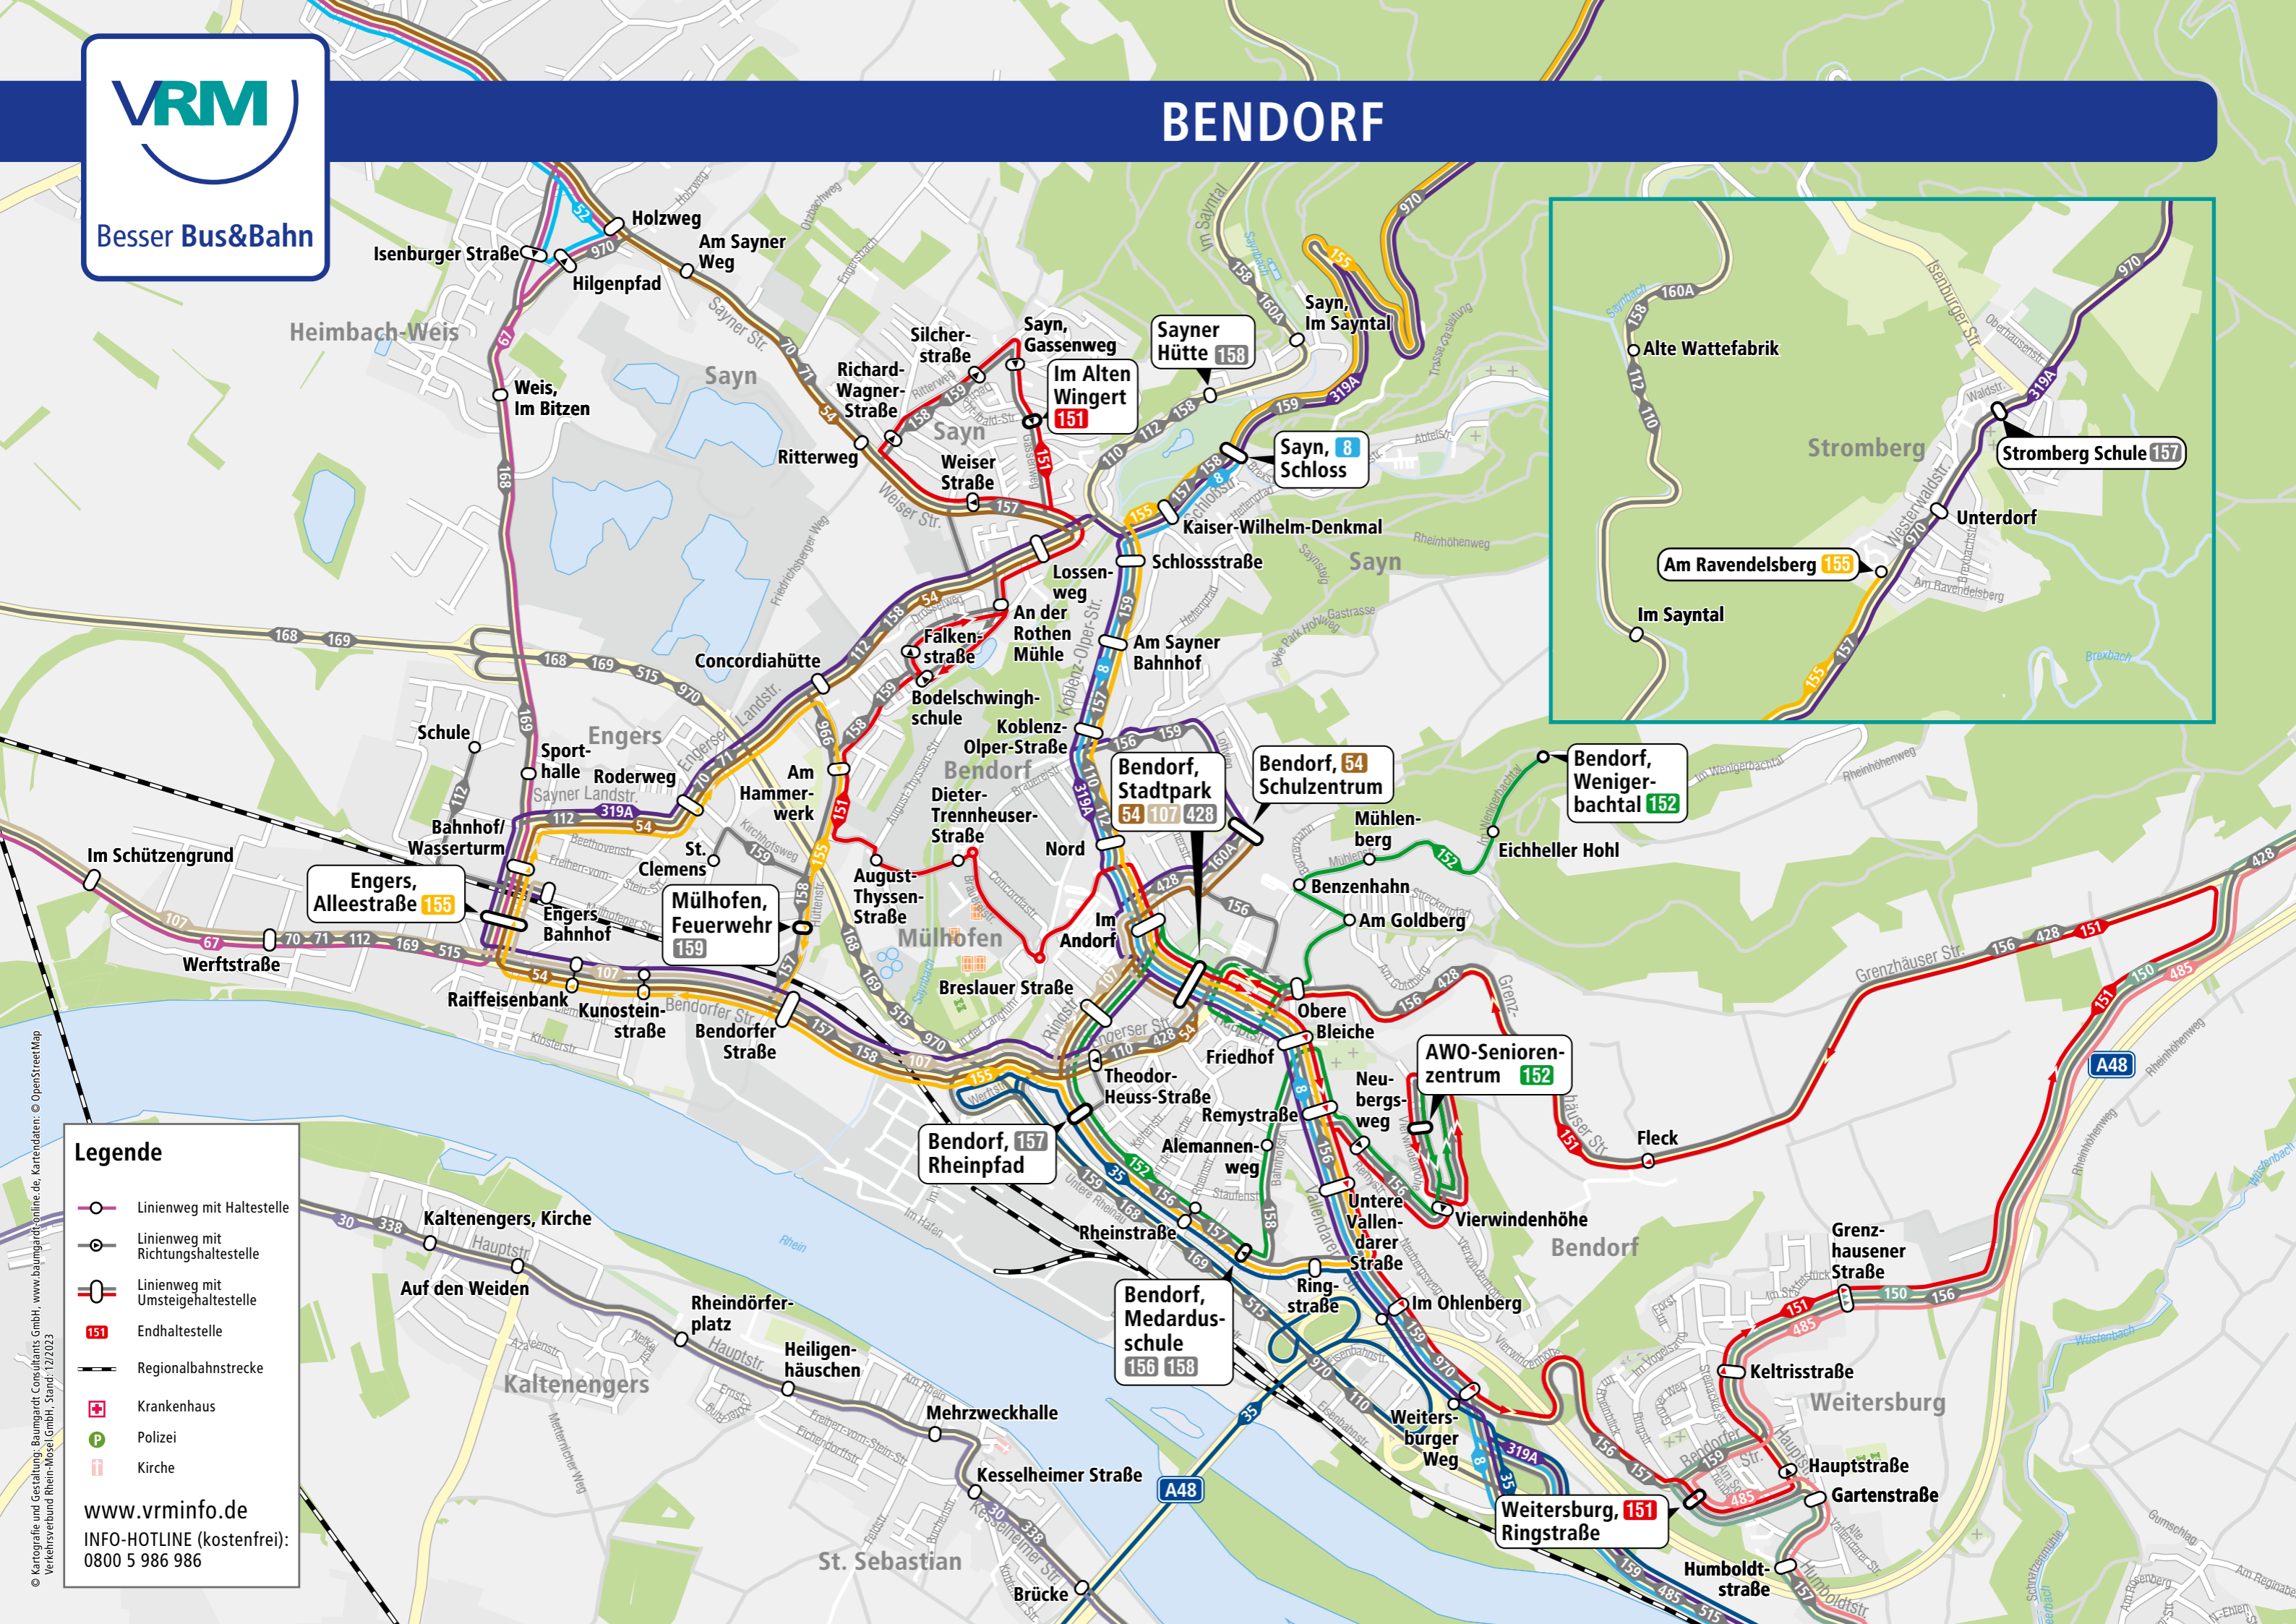

Besser Bus&Bahn

BENDORF

Legende

- Linienweg mit Haltestelle
- Linienweg mit Richtungshaltestelle
- Linienweg mit Umsteigehaltestelle
- Endhaltestelle
- Regionalbahnstrecke
- Krankenhaus
- Polizei
- Kirche

www.vrminfo.de
 INFO-HOTLINE (kostenfrei):
 0800 5 986 986

© Kartografie und Gestaltung: Baumgardt Consultants GmbH, www.baumgardt.com/online.de, Kartendaten: © OpenStreetMap
 Verkehrsverbund Rhein-Mosel GmbH, Stand: 12/2023