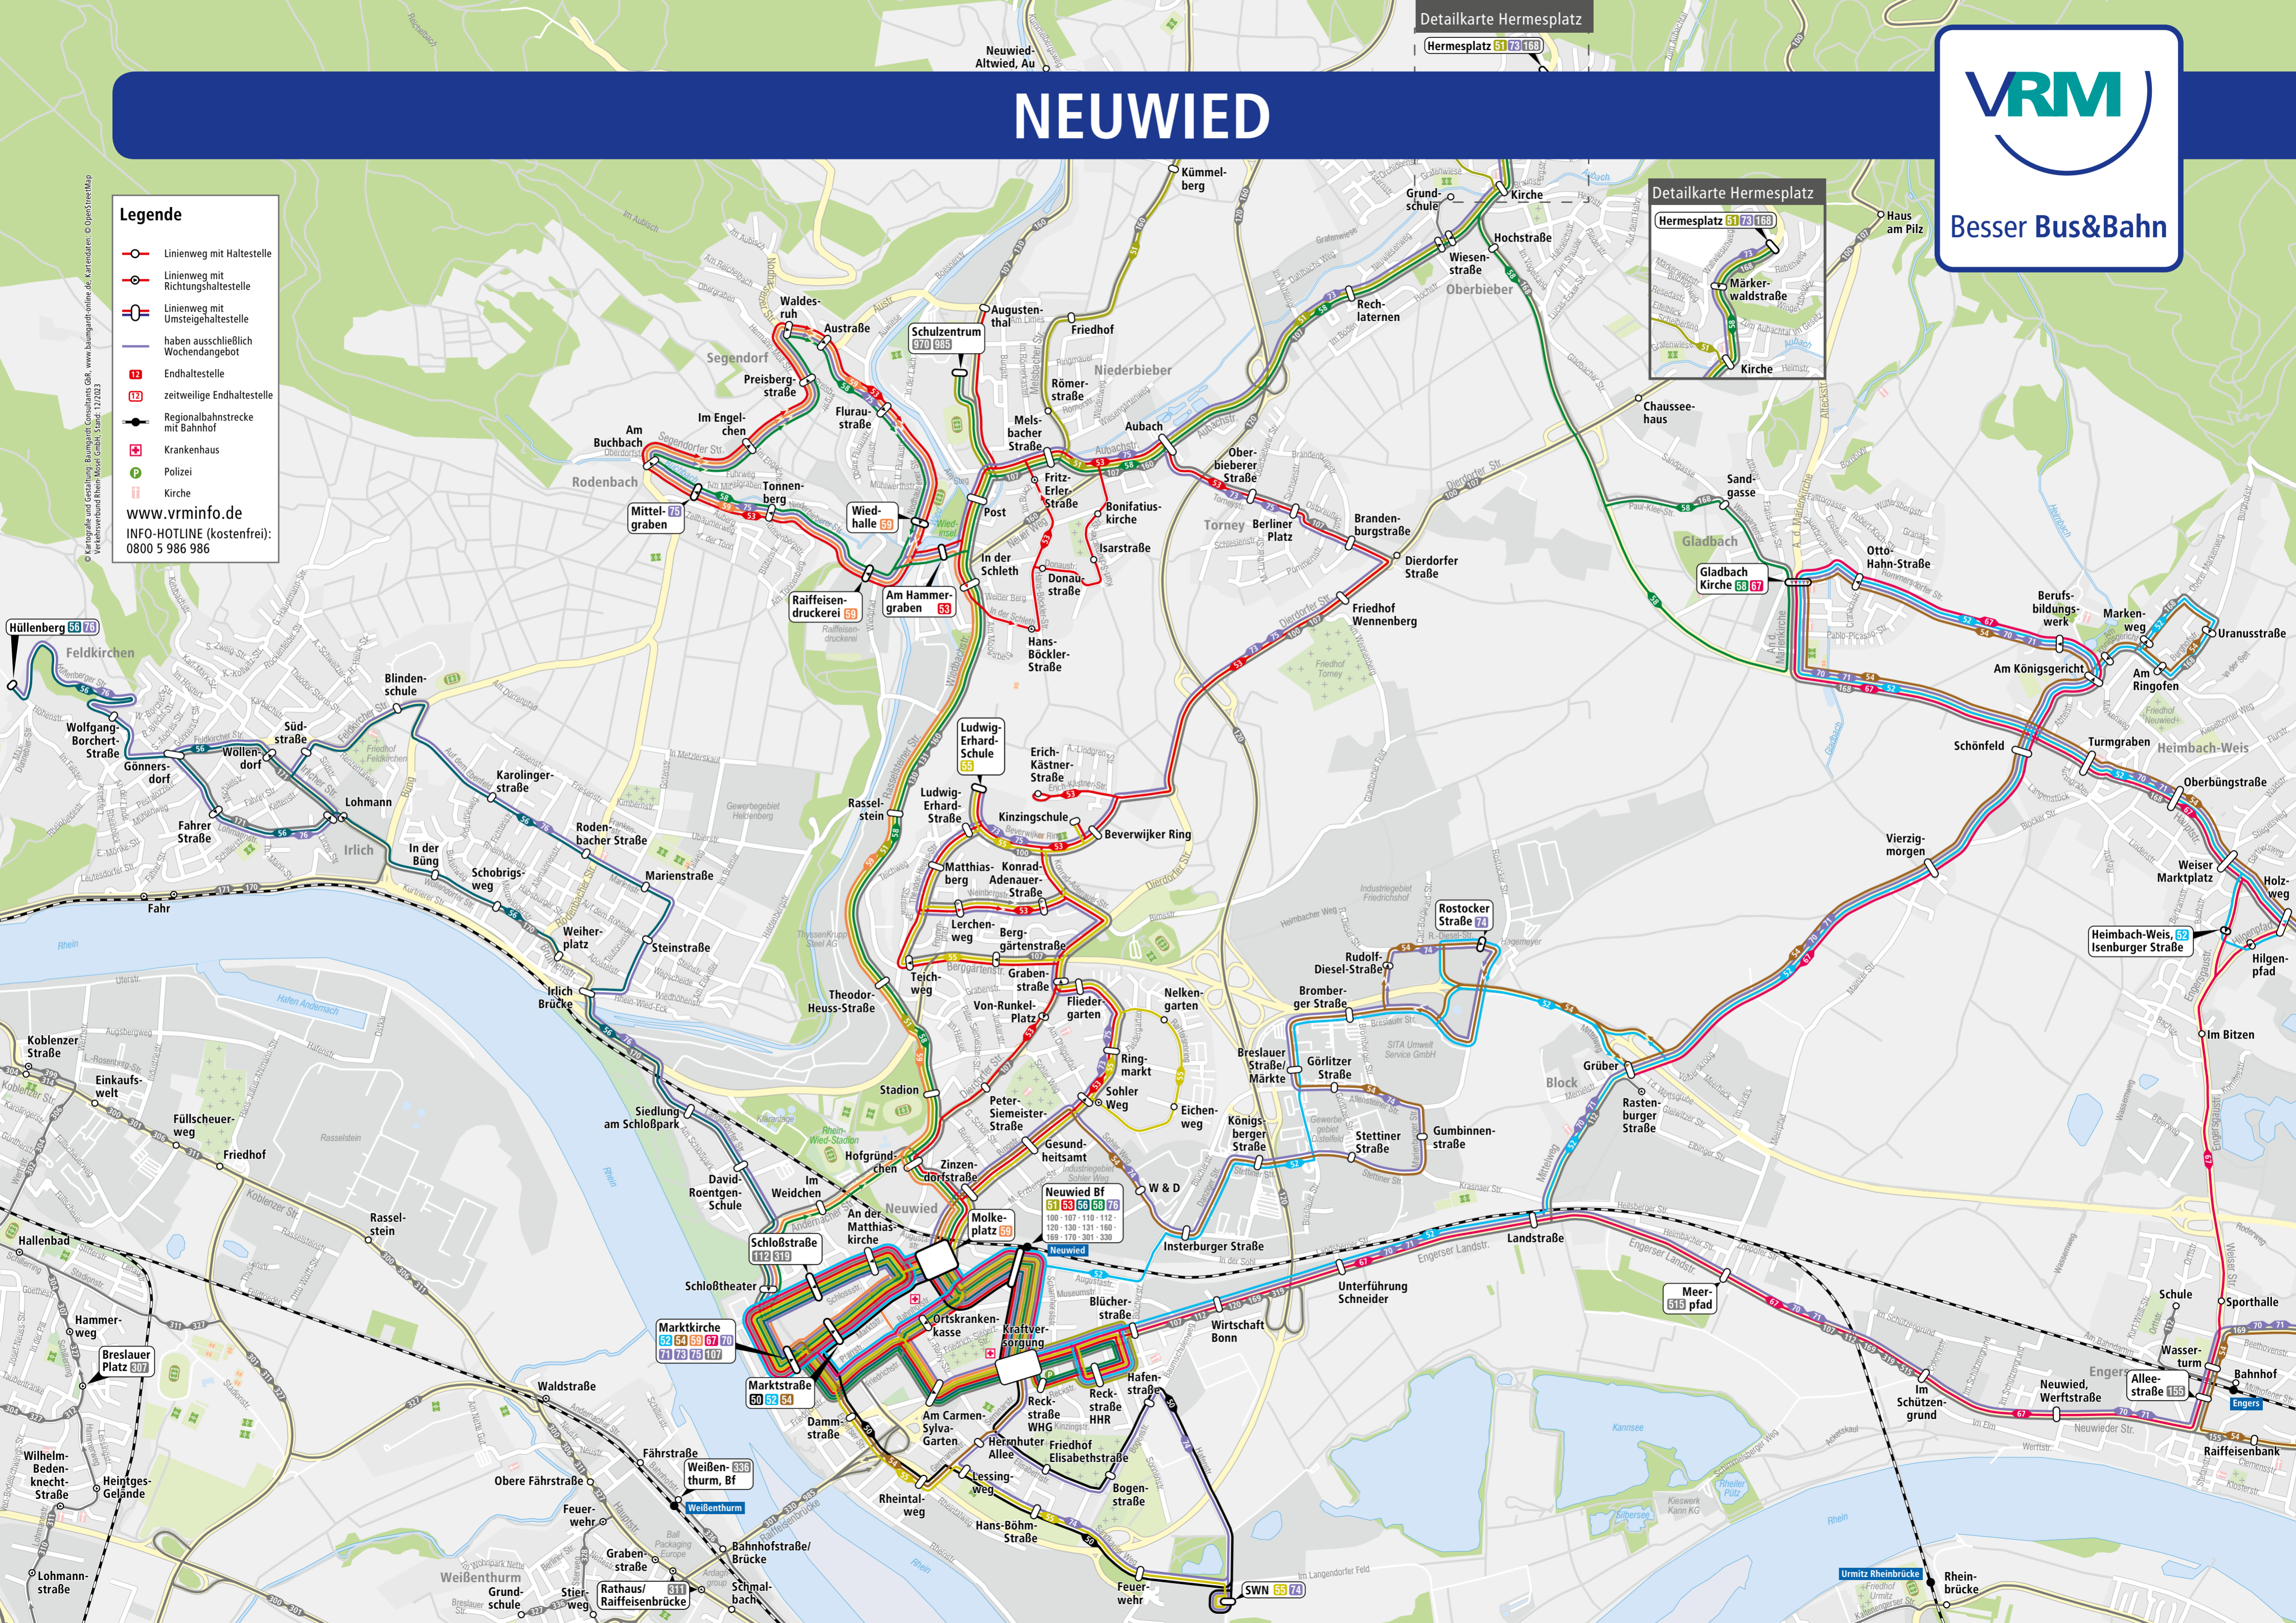

NEUWIED

Besser Bus&Bahn

Legende

1. Linienweg mit Haltestelle
   - Linienweg mit Richtungshaltestelle
   - Linienweg mit Umsteigehaltestelle
   - haben ausschließlich Wochendangebot
   - Endhaltestelle
   - zeitweilige Endhaltestelle
   - Regionalbahnstrecke mit Bahnhof
   - Krankenhaus
   - Polizei
   - Kirche
2. www.vrm.info.de
   INFO-HOTLINE (kostenfrei):
   0800 5 986 986

Detailkarte Hermesplatz