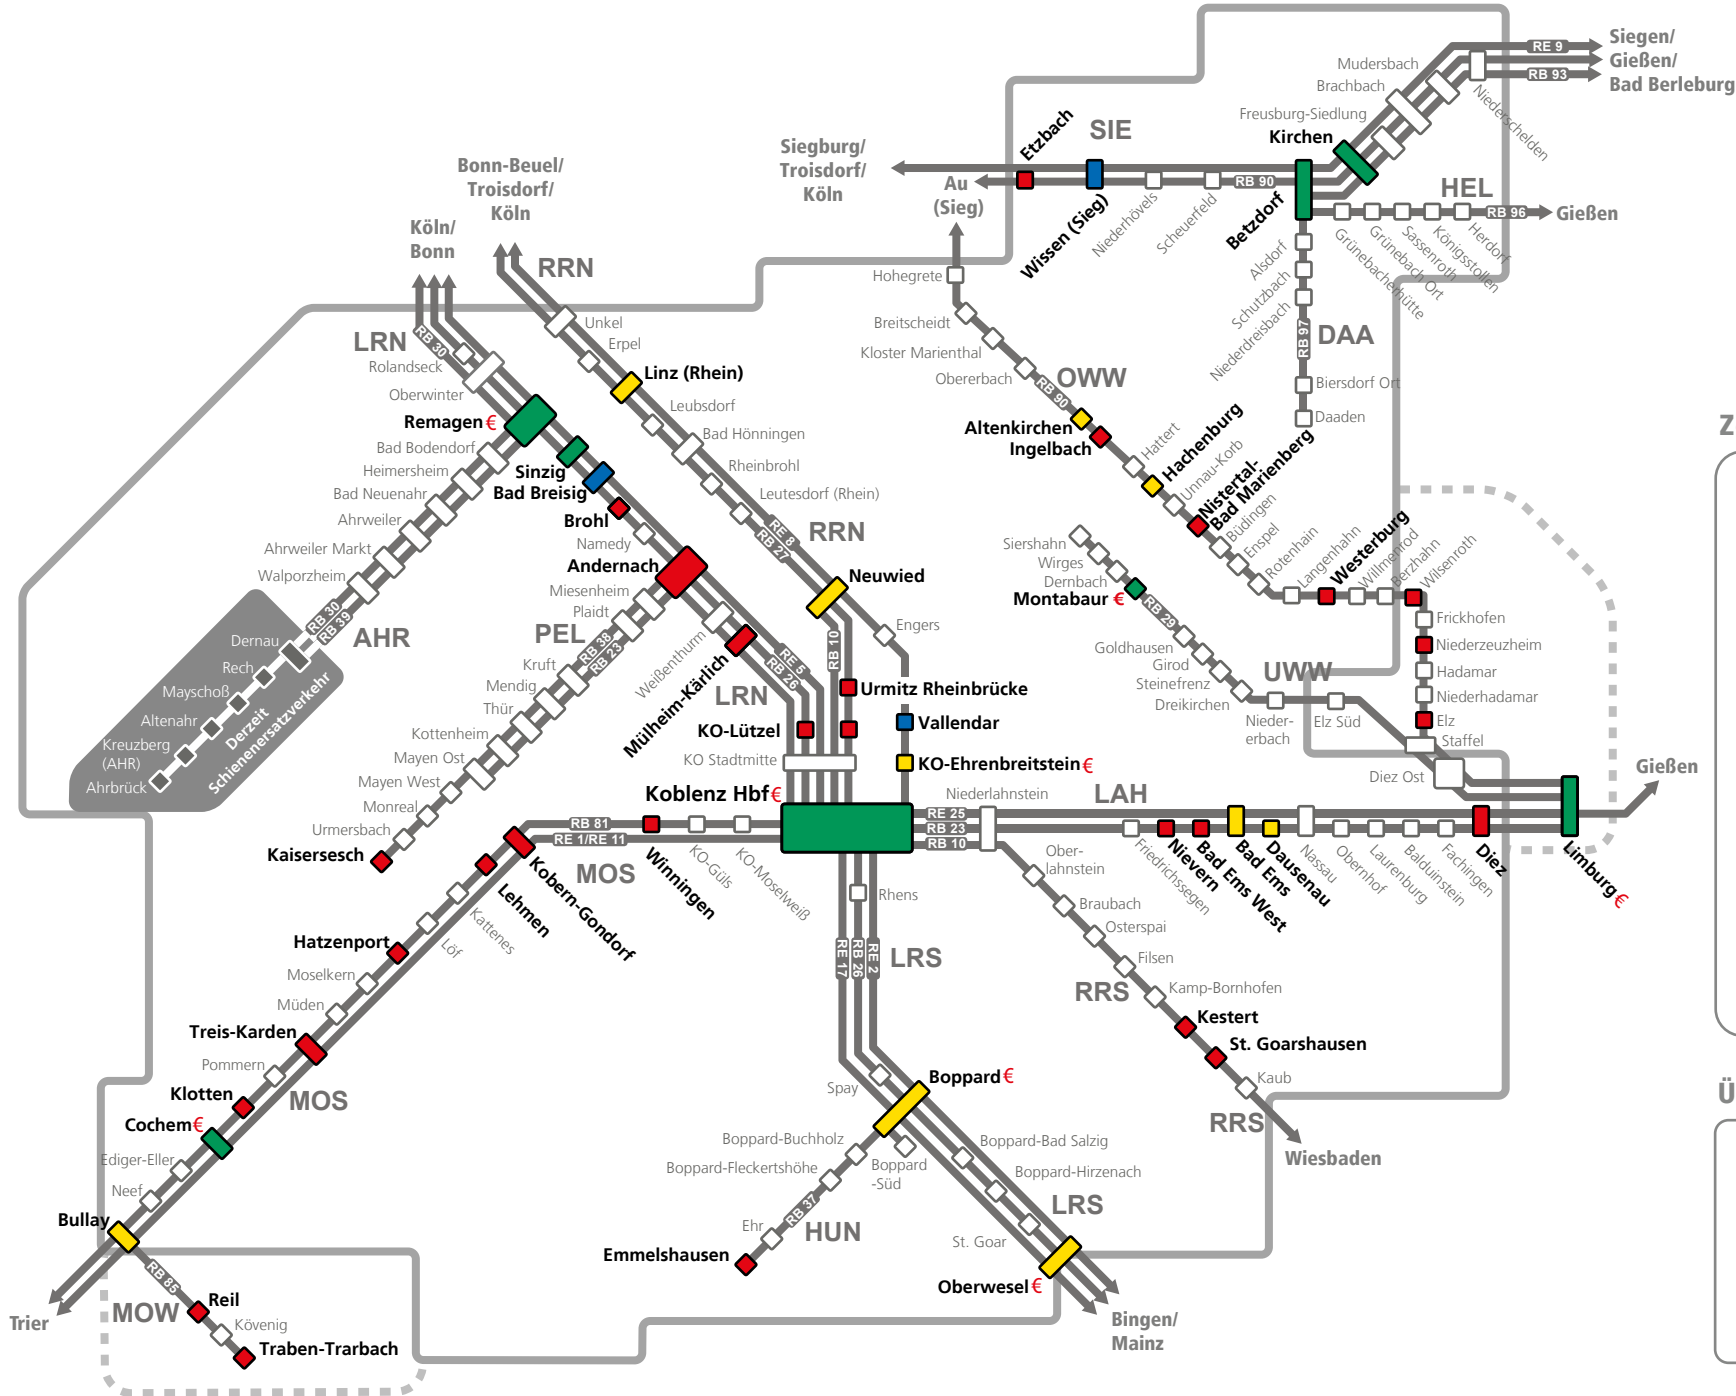

Park & Ride

Besser Bus&Bahn

www.vrm.info.de

Zeichenerklärung

- RE 5 Regionalexpress
- RB 26 Regionalbahn
- AHR** Ahrtal-Strecke
- DAA** Daadetal-Strecke
- HEL** Hellertal-Strecke
- HUN** Hunsrück-Strecke
- LAH** Lahntal-Strecke
- LRN** Linke Rheinstrecke (Nord)
- LRS** Linke Rheinstrecke (Süd)
- MOS** Mosel-Strecke
- MOW** Moselwein-Strecke
- OWW** Oberwesterwald-Strecke
- PEL** Pellenz-Eifel-Strecke
- RRN** Rechte Rheinstrecke (Nord)
- RRS** Rechte Rheinstrecke (Süd)
- SIE** Sieg-Strecke
- UWW** Unterwesterwald-Strecke

Übersicht Orte mit Park + Ride

- >150 Stellplätze
- 100-149 Stellplätze
- 50-99 Stellplätze
- <49 Stellplätze
- € Kostenpflichtige Stellplätze

Alle Angaben ohne Gewähr

Stand 12.2023